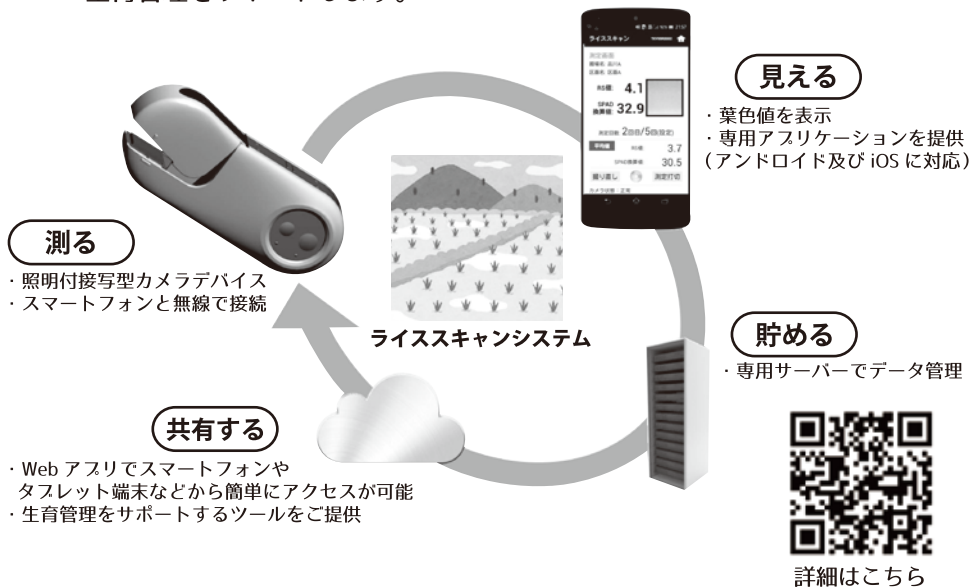

FHK インフォメーション 第41号

2018年6月28日現在

富士平工業(株)の商品情報等お知らせいたします。

農産商品 ——— お問い合わせ先 03-3812-2276(農産機器部直通)

新規取扱商品のご案内

水稲生育支援システム「ライススキャン」

葉色管理からスマート農業を実践、データの「見える化」「共有化」で生育管理をサポートします。

オススメ

(水稲用)

葉色カールスケール

健康な水稲を育て、米の高品質・安定多収穫を目指すために施肥管理のポイントである水稲の葉色濃度を、誰でも手早く簡単・正確に測定できます。

農産商品

畜産商品

お問い合わせ先 03-3812-2272(営業部直通)

在庫品限りで販売終了のお知らせ

バルーンカテーテル用 内芯 φ2.3mm 長型につきましては、在庫品限りで販売終了となります。大変ご迷惑をお掛け致しますが、ご理解の上お願い申し上げます。